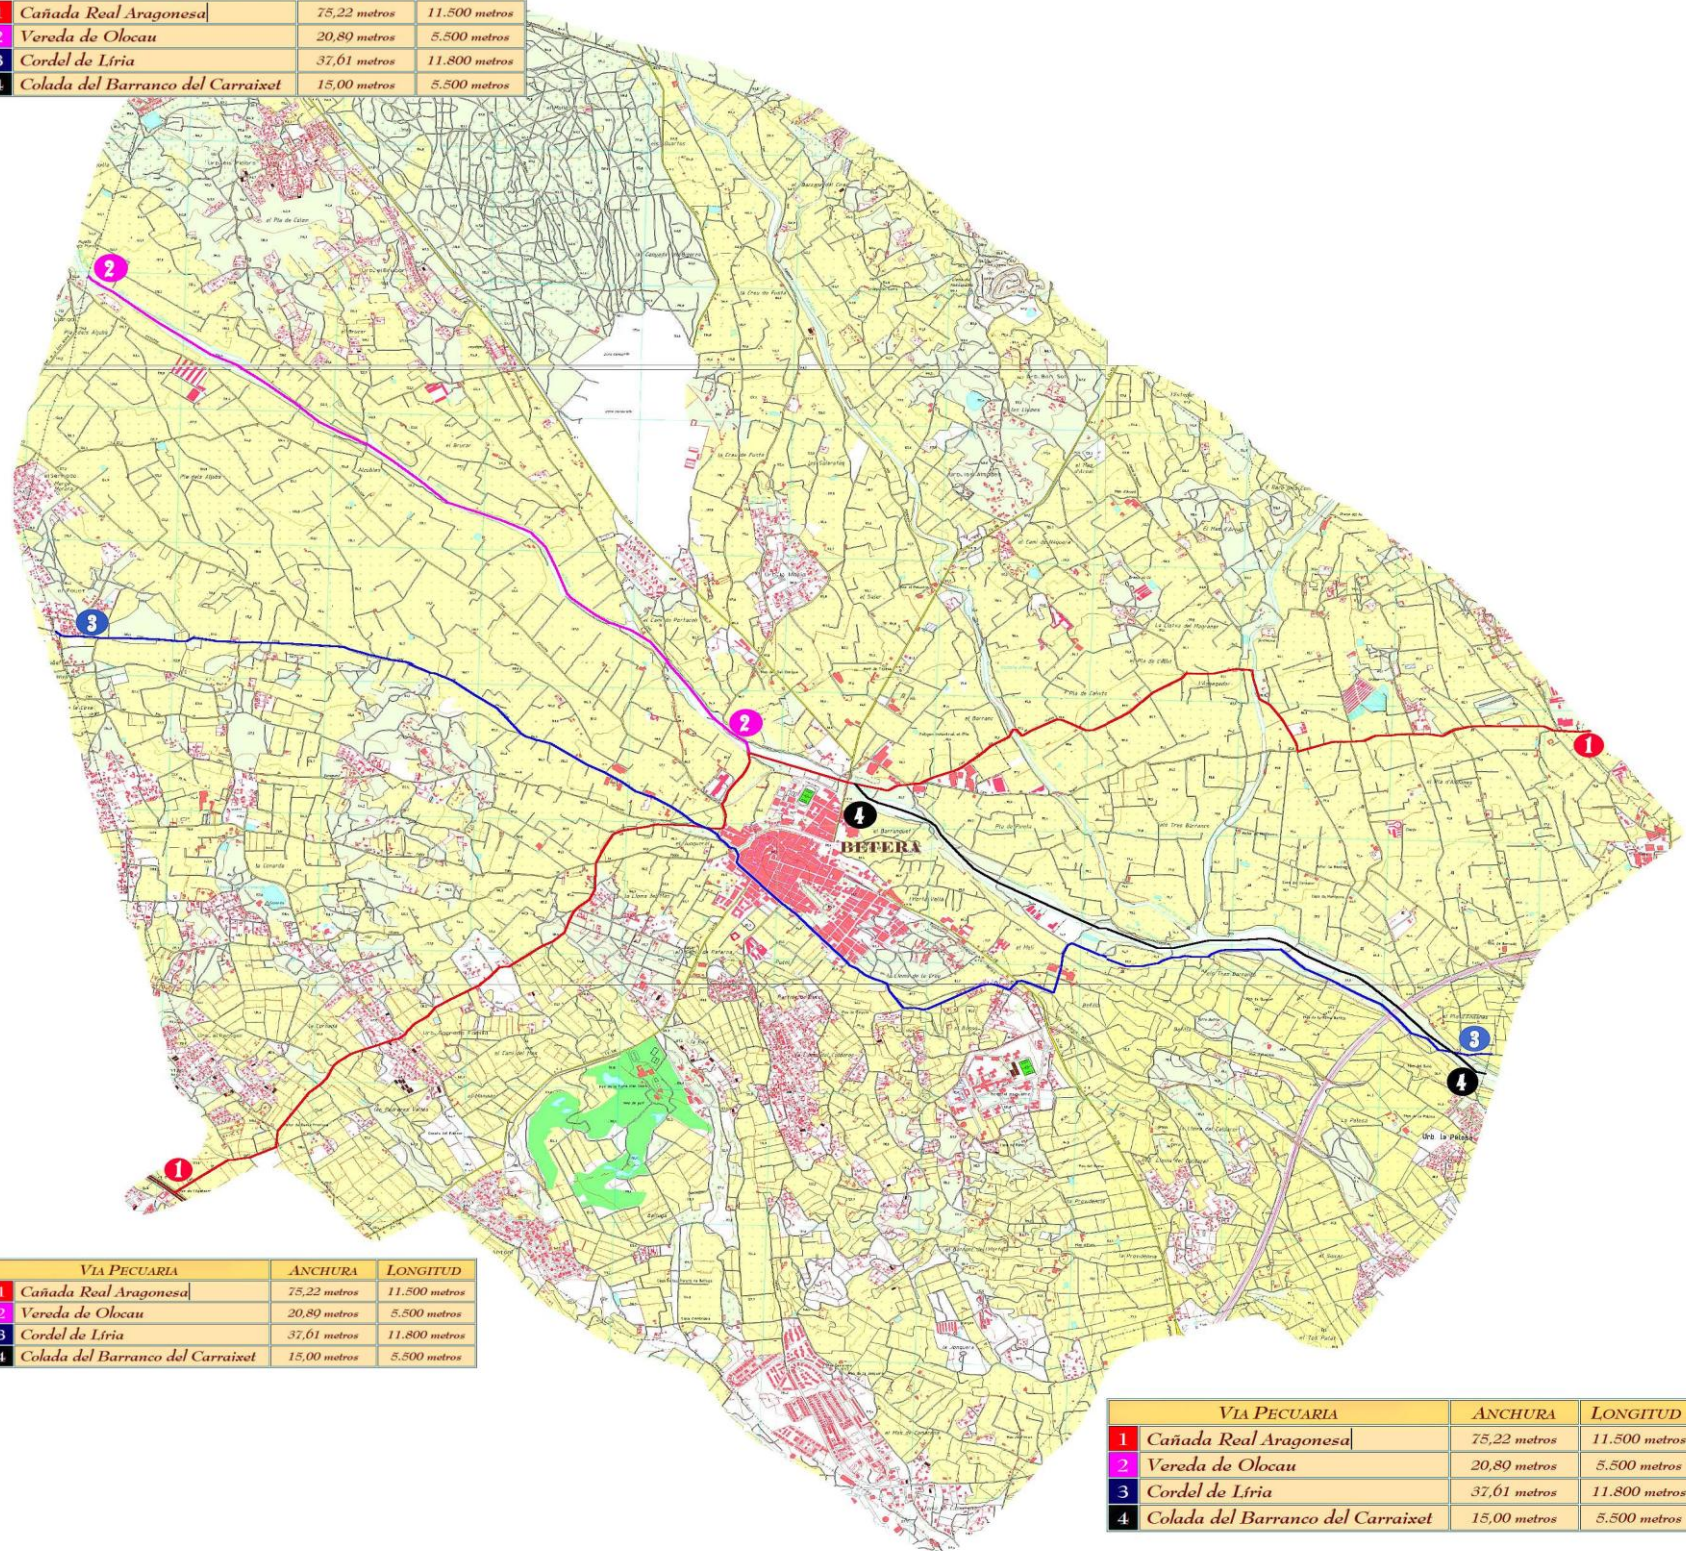

VIA PECUARIA		
	ANCHURA	LONGITUD
1	Cañada Real Aragonesa	75,22 metros / 11.500 metros
2	Vereda de Olocau	20,80 metros / 5.500 metros
3	Cordel de Liria	37,61 metros / 11.800 metros
4	Colada del Barranco del Carraixet	15,00 metros / 5.500 metros